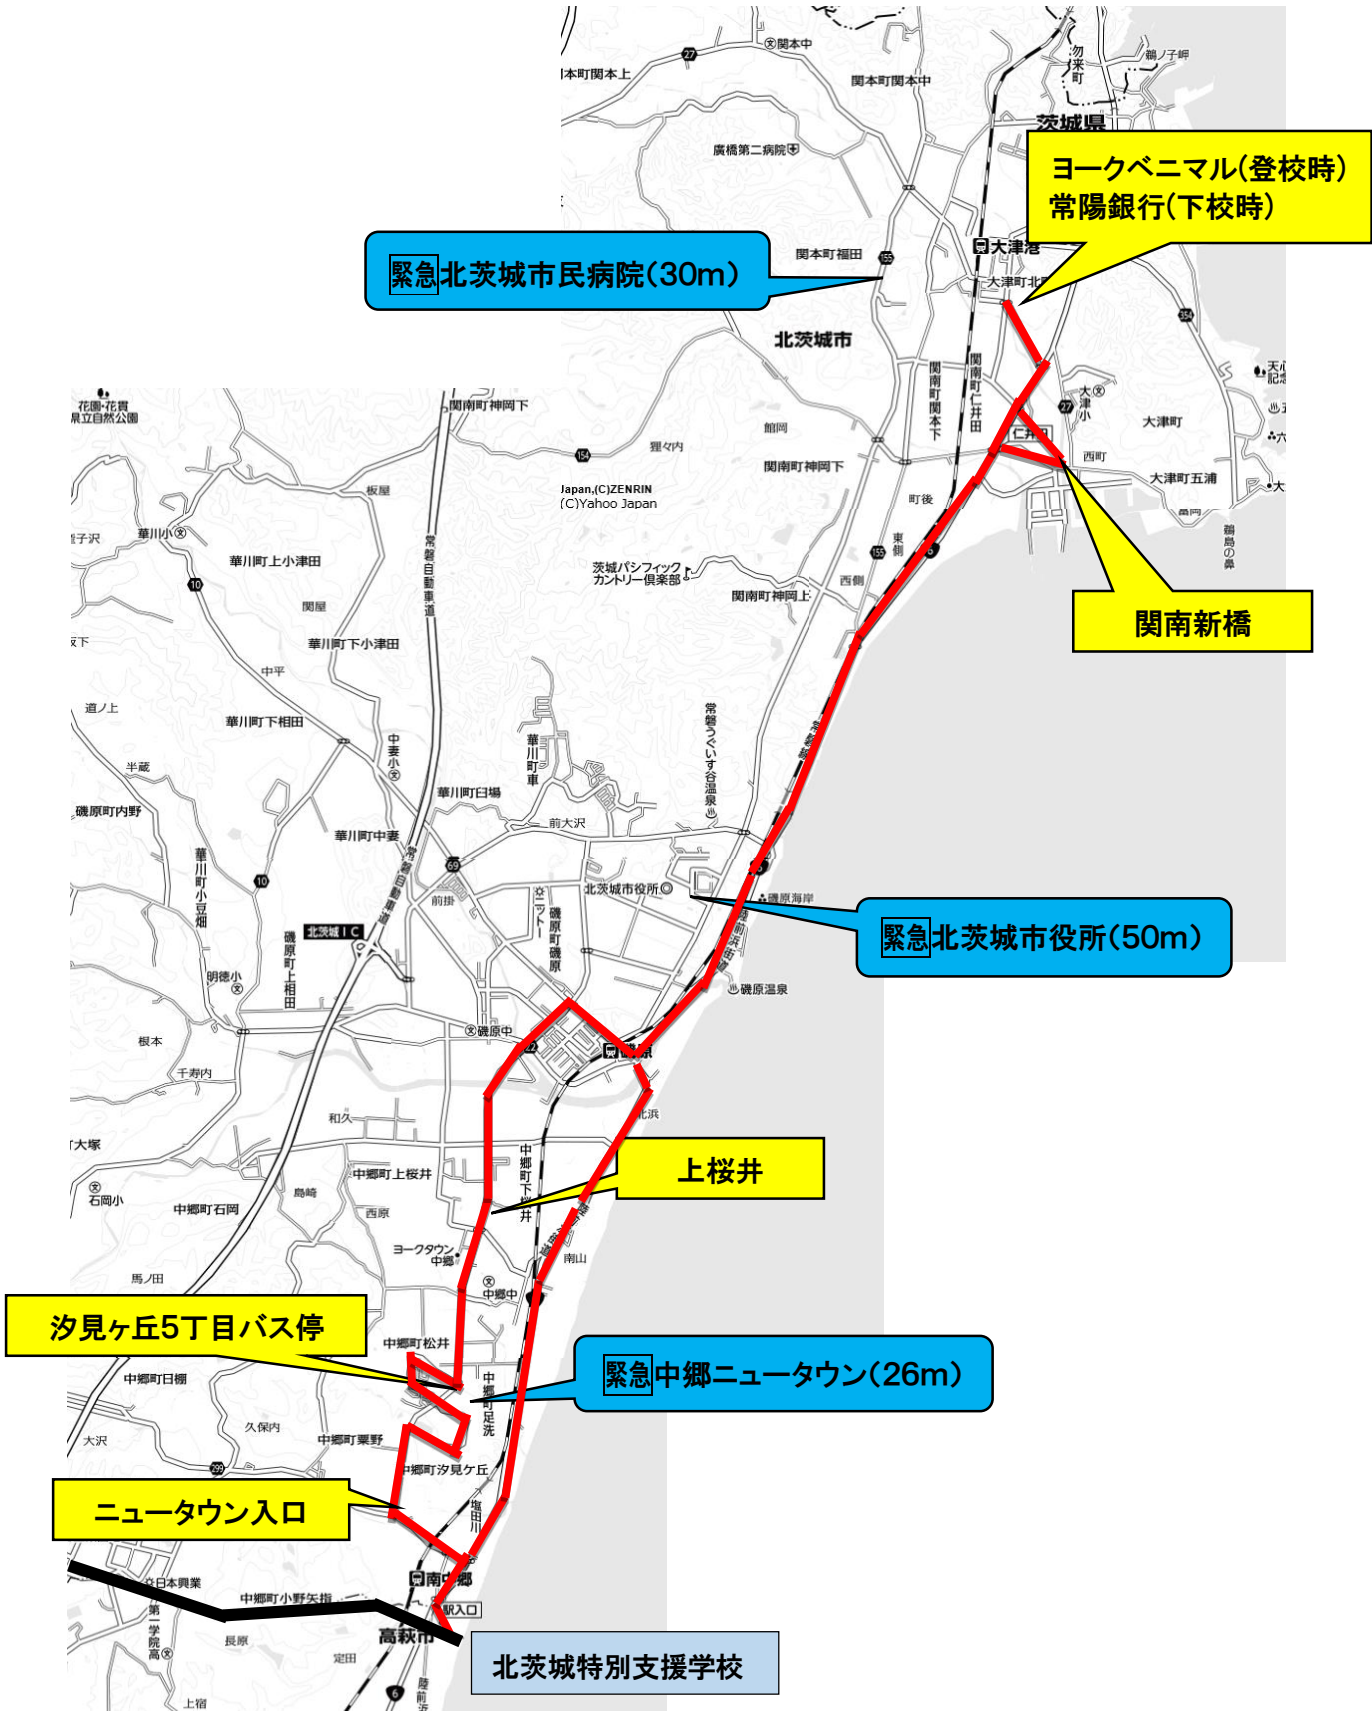

# SB①号車(北茨城コース)路線・緊急退避場所

# SB②号車(十王コース)路線・緊急退避場所

SB③号車(北茨城・高萩コース)路線・緊急退避場所

# SB⑤号車(高萩コース)路線・緊急退避場所