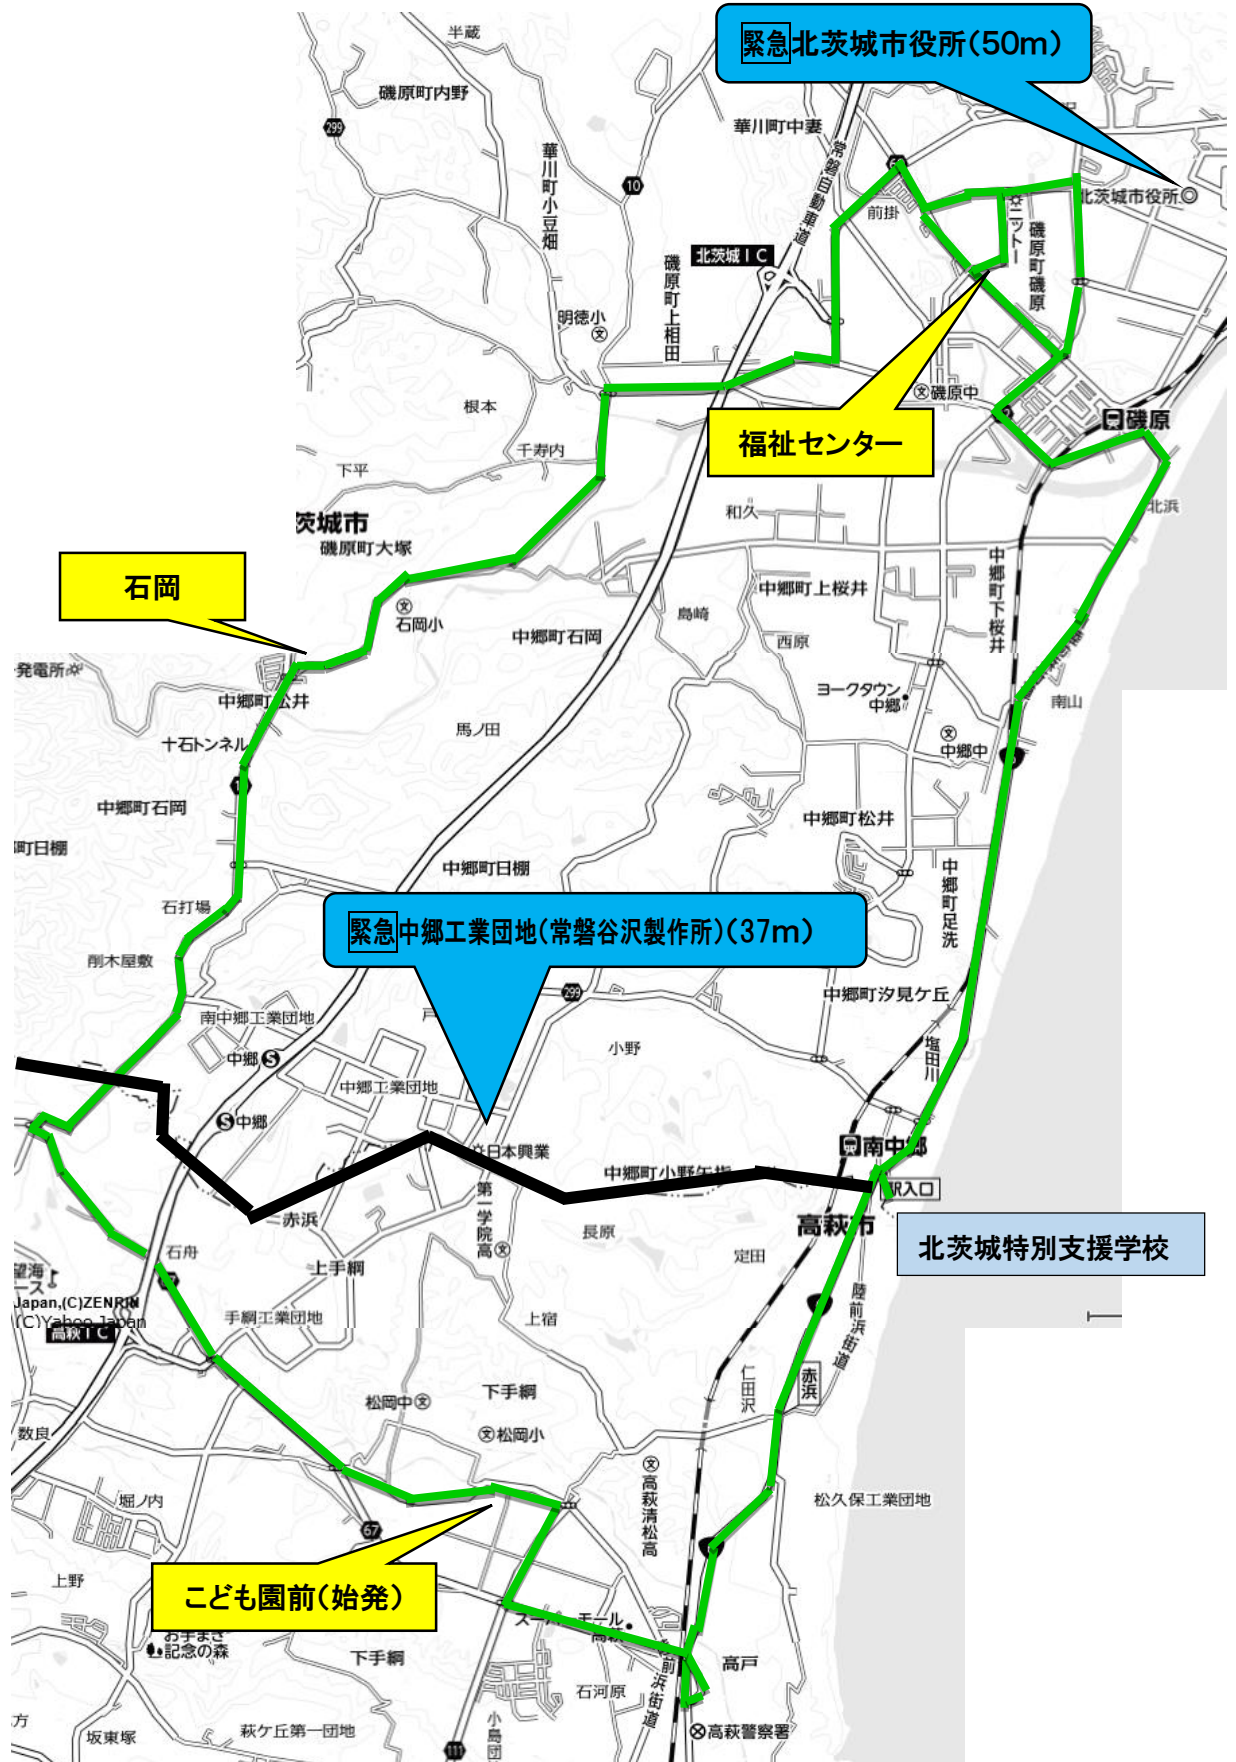

# SB①号車(北茨城コース)路線・緊急退避場所

# SB②号車(十王コース)路線・緊急退避場所

SB③号車(北茨城・高萩コース)路線・緊急退避場所

# SB⑤号車(高萩コース)路線・緊急退避場所