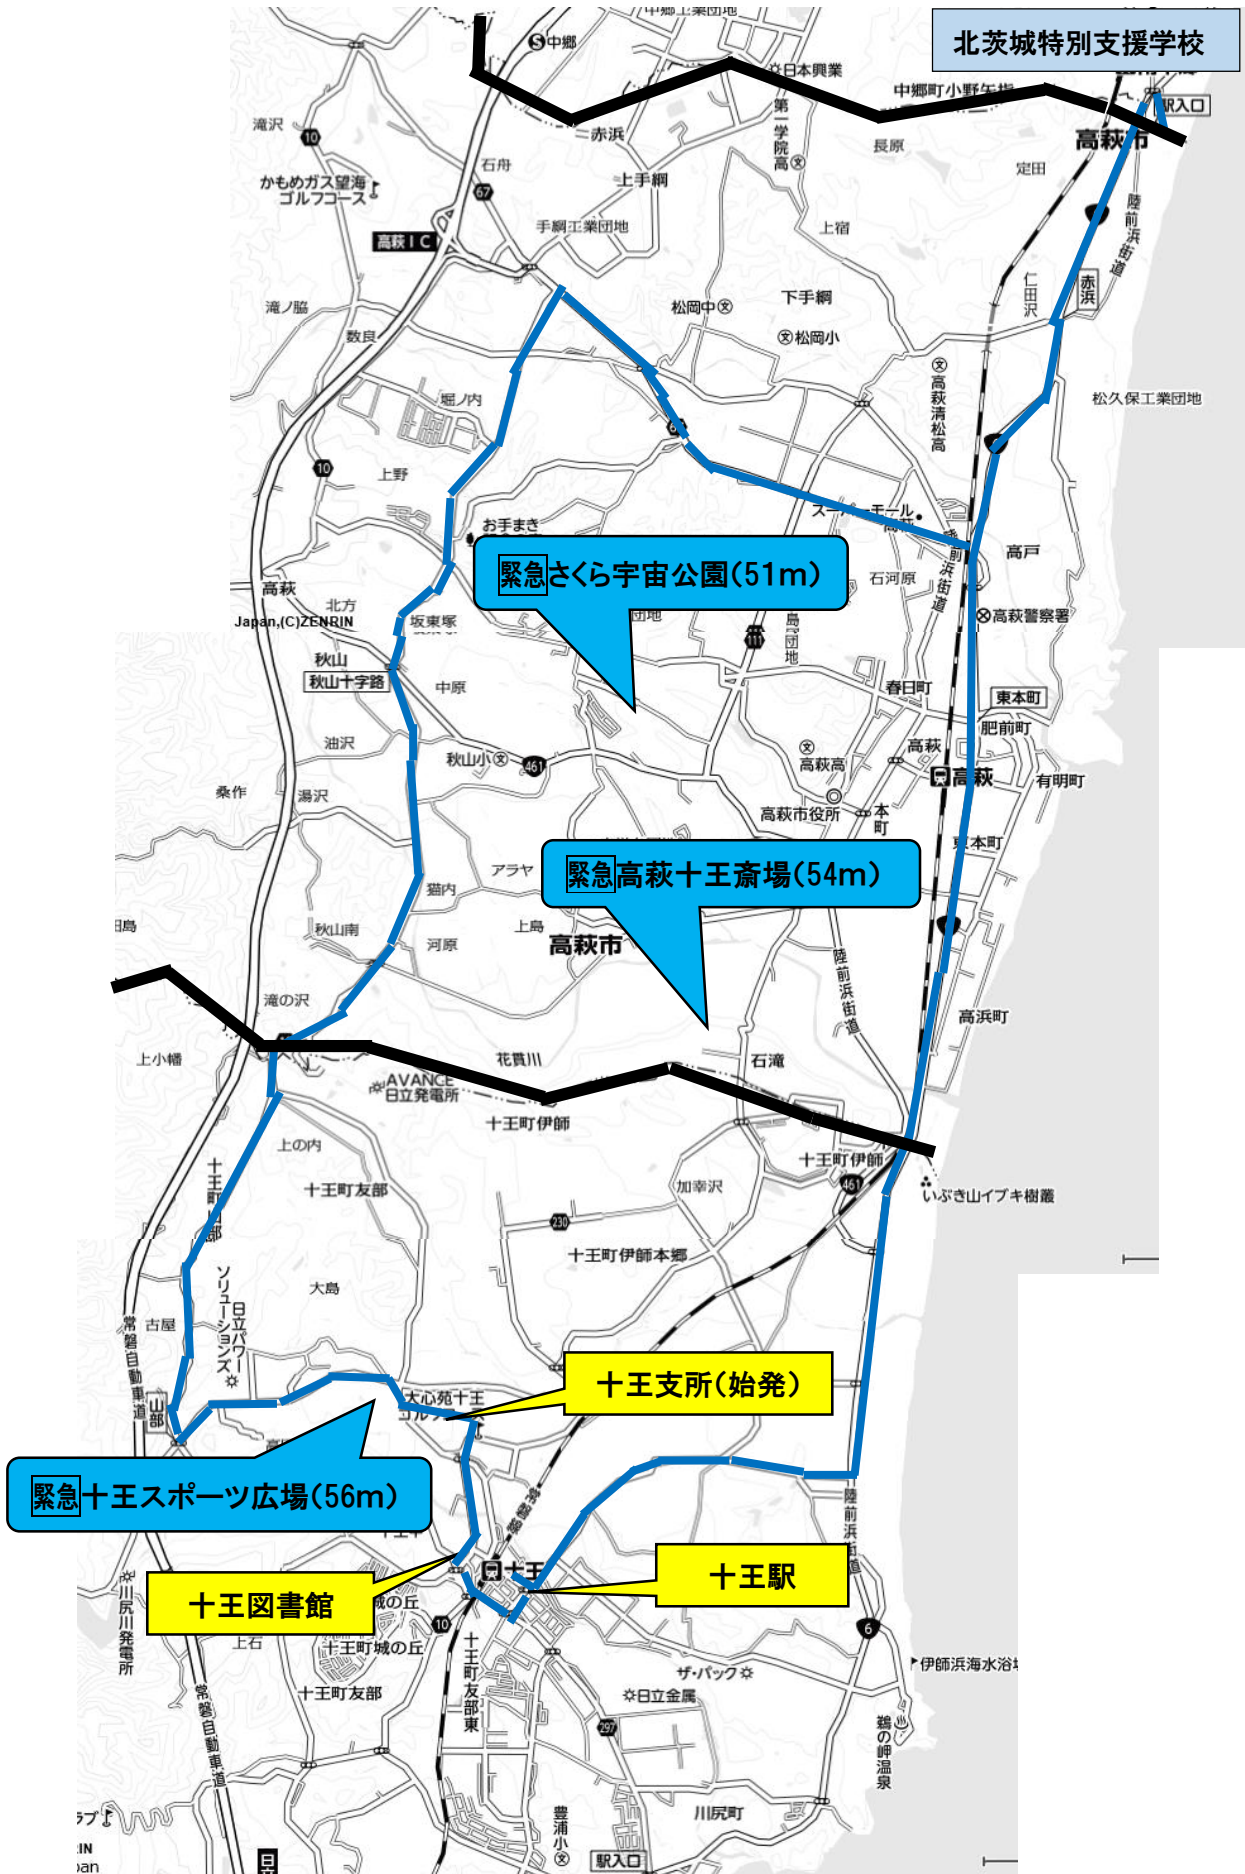

# SB①号車(北茨城コース)路線・緊急退避場所

# SB②号車(十王コース)路線・緊急退避場所

SB③号車(北茨城・高萩コース)路線・緊急退避場所

# SB⑤号車(高萩コース)路線・緊急退避場所